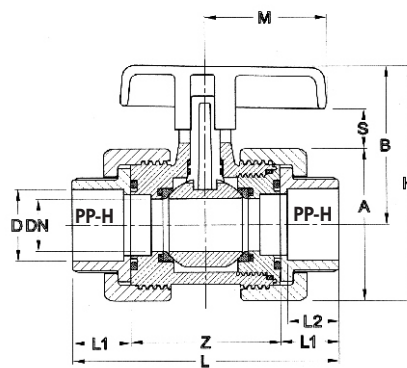

Welding valves

Vannes à souder

Válvulas de soldar

02 53 2299 000

TEFLON - EPDM

d	DN	A	B	H	L	M	S	Z	L1	L2	Gr	Quant
20	15	47	45	69	83	35	10	43	20	17	80	B 40
25	20	67	70	103	112	53	17	65	23	19,5	224	C 40
32	25	67	70	103	126	53	17	65	30	22,5	228	C 40
40	32	93	92	139	147	64	21	87	30	27	521	C 16
50	40	93	92	139	156	64	21	87	34	31	529	C 16
60	50	113	105	162	190	73	23	100	44	38	865	C 10
63	50	113	105	162	190	73	23	100	44	38	865	C 10