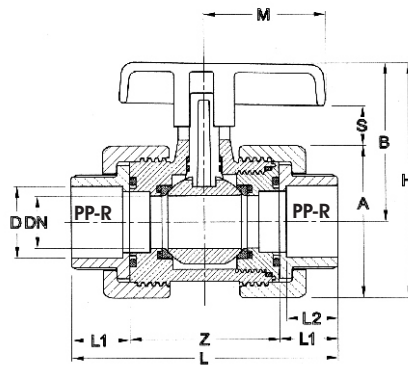

Válvulas de soldar

Welding valves

Vannes à souder

Válvulas de soldar

02 61 2296 000

TEFLON - VITON

d	DN	A	B	H	L	M	S	Z	L1	L2	Gr	Quant
20	15	47	45	69	83	35	10	43	20	17	80	B 40
25	20	67	70	103	112	53	17	65	23	19,5	224	C 40
32	25	67	70	103	126	53	17	65	30	22,5	228	C 40
40	32	93	92	139	147	64	21	87	30	27	521	C 16
50	40	93	92	139	156	64	21	87	34	31	529	C 16
60	50	113	105	162	190	73	23	100	44	38	865	C 10
63	50	113	105	162	190	73	23	100	44	38	865	C 10