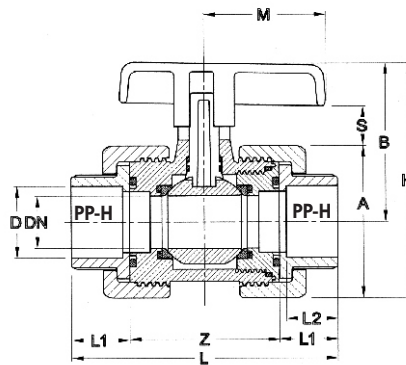

Válvulas de soldar

Welding valves

Vannes à souder

Válvulas de soldar

02 53 2296 000

TEFLON - VITON

d	DN	A	B	H	L	M	S	Z	L1	L2	Gr	Quant
20	15	47	45	69	83	35	10	43	20	17	80	B 40
25	20	67	70	103	112	53	17	65	23	19,5	224	C 40
32	25	67	70	103	126	53	17	65	30	22,5	228	C 40
40	32	93	92	139	147	64	21	87	30	27	521	C 16
50	40	93	92	139	156	64	21	87	34	31	529	C 16
60	50	113	105	162	190	73	23	100	44	38	865	C 10
63	50	113	105	162	190	73	23	100	44	38	865	C 10