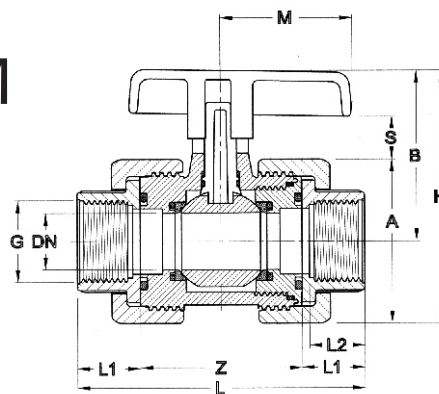

Válvulas de roscar

Tapped valves

Vannes filetéés

Válvulas de roscar

02 61 2299 000

TEFLON - EPDM

G	DN	A	B	H	L	M	S	Z	L1	L2	Gr	Quant
"1/2	15	47	45	69	83	35	10	43	20	15	80	B 40
"3/4	20	67	70	103	112	53	17	65	23	16	218	C 40
1"	25	67	70	103	126	53	17	65	30	19	225	C 40
1"1/4	32	93	92	139	147	64	21	87	30	21	517	C 16
1"1/2	40	93	92	139	156	64	21	87	34	22	538	C 16
2"	50	113	105	162	190	73	23	100	44	26	865	C 10