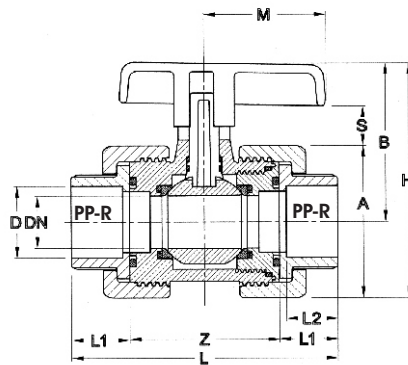

Welding valves

Vannes à souder

Válvulas de soldar

02 61 2299 000

TEFLON - EPDM

d	DN	A	B	H	L	M	S	Z	L1	L2	Gr	Quant
20	15	47	45	69	83	35	10	43	20	17	80	B 40
25	20	67	70	103	112	53	17	65	23	19,5	224	C 40
32	25	67	70	103	126	53	17	65	30	22,5	228	C 40
40	32	93	92	139	147	64	21	87	30	27	521	C 16
50	40	93	92	139	156	64	21	87	34	31	529	C 16
60	50	113	105	162	190	73	23	100	44	38	865	C 10
63	50	113	105	162	190	73	23	100	44	38	865	C 10