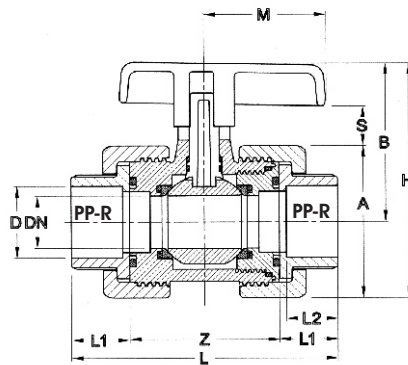

Válvulas de soldar

Welding valves

Vannes à souder

Válvulas de soldar

02 61 2077 000

d	DN	A	B	H	L	M	S	Z	L1	L2	Gr	Quant
20	15	47	45	69	83	35	10	43	20	17	80	B 40
25	20	67	70	103	112	53	17	65	23	19,5	224	C 40
32	25	67	70	103	126	53	17	65	30	22,5	228	C 40
40	32	93	92	139	147	64	21	87	30	27	521	C 16
50	40	93	92	139	156	64	21	87	34	31	529	C 16
60	50	113	105	162	190	73	23	100	44	38	865	C 10
63	50	113	105	162	190	73	23	100	44	38	865	C 10

Válvulas de roscar

Tapped valves

Vannes filetéés

Válvulas de roscar

02 61 2077 000

G	DN	A	B	H	L	M	S	Z	L1	L2	Gr	Quant
"1/2	15	47	45	69	83	35	10	43	20	15	80	B 40
"3/4	20	67	70	103	112	53	17	65	23	16	218	C 40
1"	25	67	70	103	126	53	17	65	30	19	225	C 40
1"1/4	32	93	92	139	147	64	21	87	30	21	517	C 16
1"1/2	40	93	92	139	156	64	21	87	34	22	538	C 16
2"	50	113	105	162	190	73	23	100	44	26	865	C 10