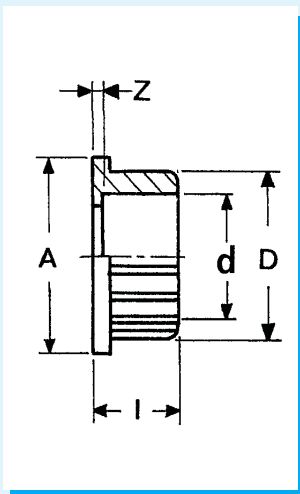

Terminais de soldar fêmea - pp-h

Pp-h - union ends female

Pièces folles femelle - pp-h

Manguitos enlace hembra - pp-h

02 53 2131 000

d	A	D	I	Z	Gr	Quant
20	36	28	20	3	7	A 60
25	50	36	23	4	16	A 30
32	50	42	30	7	18	A 20
40	74.5	52	30.5	3.5	38	B 60
50	74.5	63	34.5	3.5	41	B 40
60	90	77	44	6	74	B 20
63	90	77	44	6	74	B 20