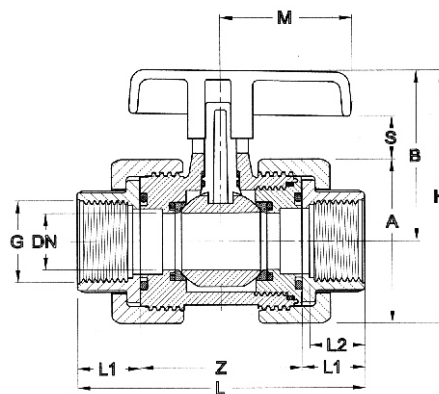

Válvulas de roscar

Tapped valves

Vannes filetéés

Válvulas de roscar

02 61 2077 000

G	DN	A	B	H	L	M	S	Z	L1	L2	Gr	Quant
"1/2	15	47	45	69	83	35	10	43	20	15	80	B 40
"3/4	20	67	70	103	112	53	17	65	23	16	218	C 40
1"	25	67	70	103	126	53	17	65	30	19	225	C 40
1"1/4	32	93	92	139	147	64	21	87	30	21	517	C 16
1"1/2	40	93	92	139	156	64	21	87	34	22	538	C 16
2"	50	113	105	162	190	73	23	100	44	26	865	C 10