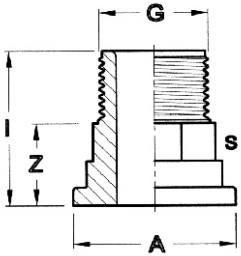

Nº Código

02 61 2131 012

02 61 2131 034

02 61 2131 100

02 61 2131 114

02 61 2131 150

02 61 2131 200

Terminais rosca macho

Male union ends

Pièces folles mâle

Manguito enlace rosca macho

02 61 2206 000

G	I	A	S	Z	Gr	Quant
" 1/2	36	36	22	21	9	A 50
" 3/4	41.5	50	36	25	21	A 25
1 "	45	50	36	26	24	A 15
1" 1/4	48	74.5	50	29	50	B 45
1" 1/2	51	74.5	50	30	52	B 30
2 "	61	83	65	35	95	B 15