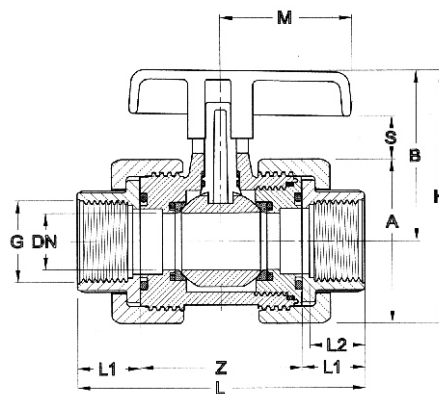

Válvulas de roscar

Tapped valves

Vannes filetéés

Válvulas de roscar

02 61 2235 000

G	DN	A	B	H	L	M	S	Z	L1	L2	Gr	Quant
"1/2	15	47	45	69	83	35	10	43	20	15	80	B 40
"3/4	20	67	70	103	112	53	17	65	23	16	218	C 40
1"	25	67	70	103	126	53	17	65	30	19	225	C 40
1"1/4	32	93	92	139	147	64	21	87	30	21	517	C 16
1"1/2	40	93	92	139	156	64	21	87	34	22	538	C 16
2"	50	113	105	162	190	73	23	100	44	26	865	C 10